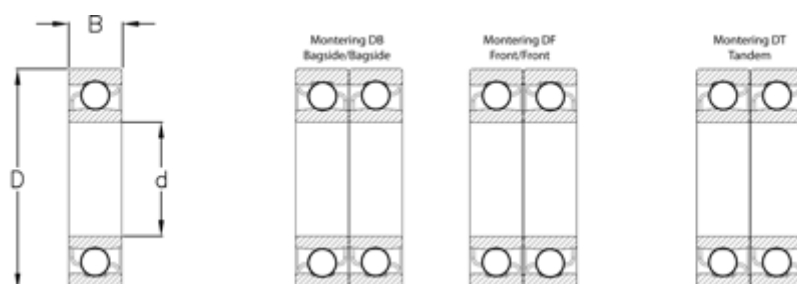

Varenummer: 570814006241

Beskrivelse: NSK Vinkelkontaktleje 7328BEAT85  
d=140 D=300 B=62 Vinkel 40&deg

## Mål

B = 62  
D = 300  
d = 140